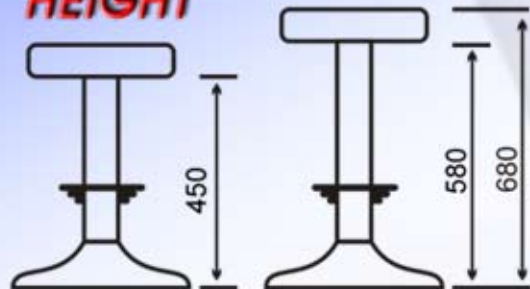

# ROYAL SEAT

**RS-111-S**

## HEIGHT